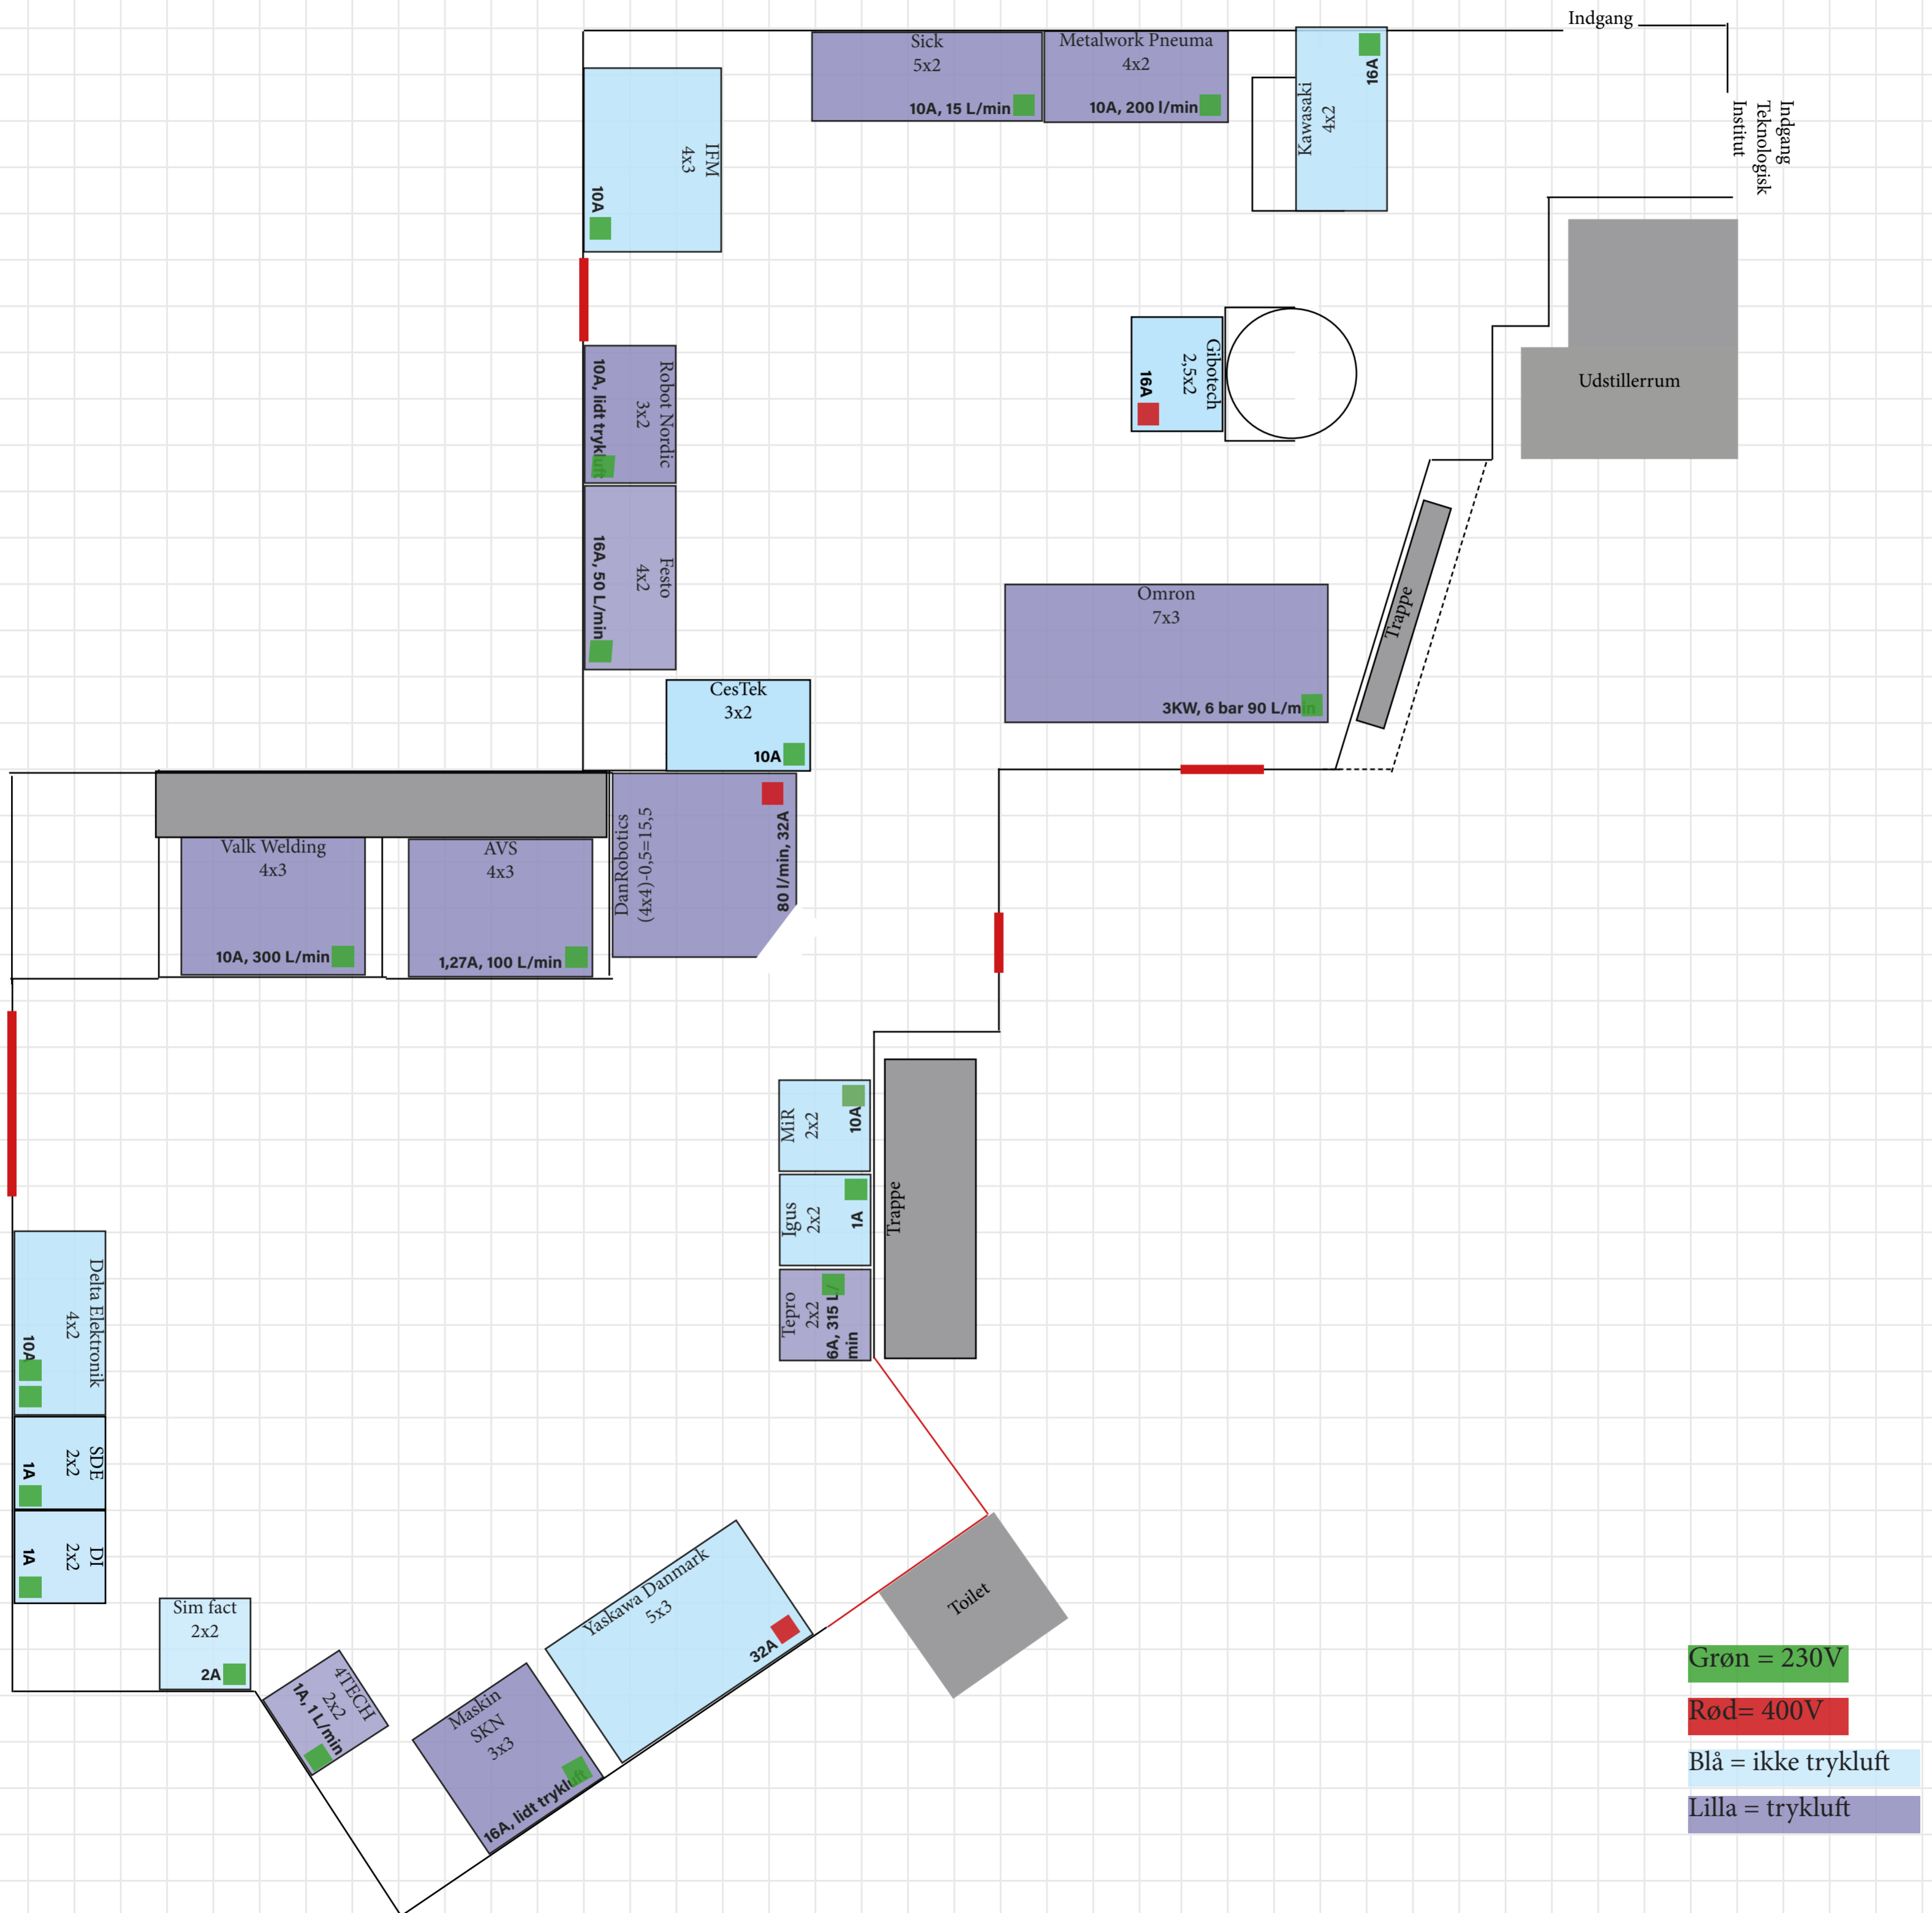

SDSI

OBS. Der tages forbehold for eventuelle ændringer

Cirkustelt

Grøn = 230V

Rød = 400V

Blå = ikke trykluft

Lilla = trykluft

Parkering

Kantine/Centerbygning

SDSI

OBS. Der tages forbehold for eventuelle ændringer