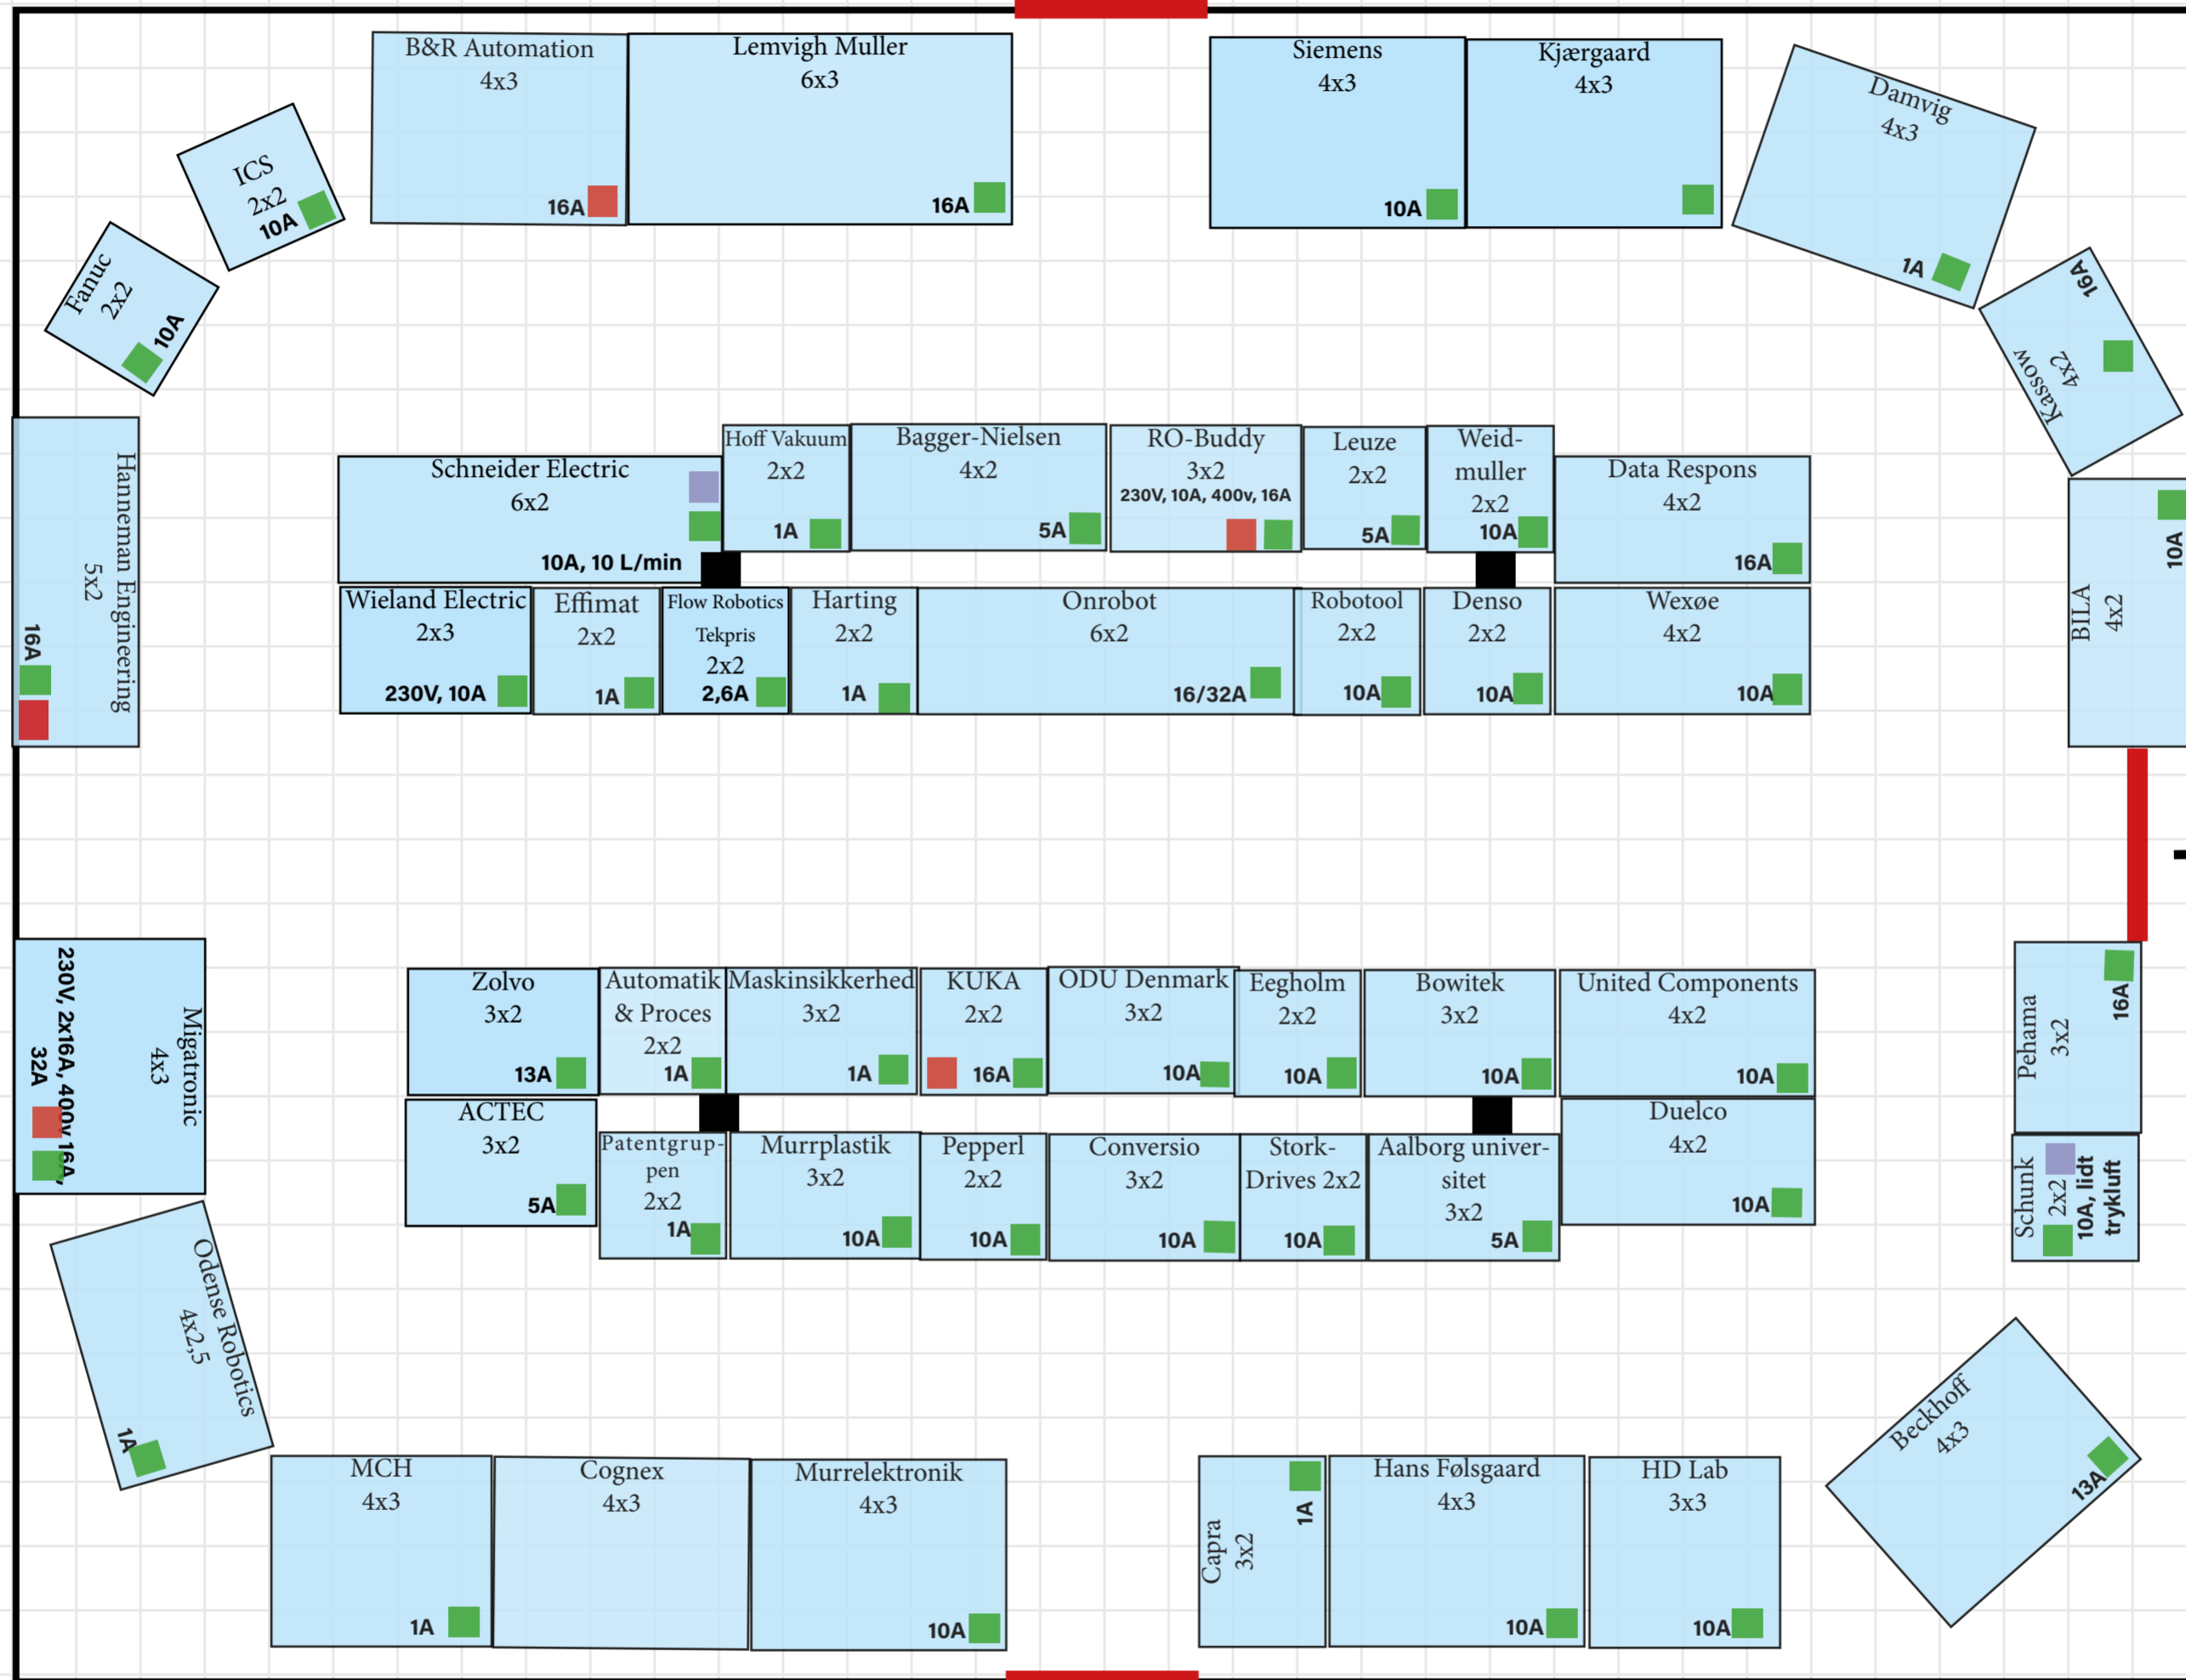

SDSI

OBS. Der tages forbehold for eventuelle ændringer

Cirkustelt

Grøn = 230V

Rød = 400V

Blå = ikke trykluft

Lilla = trykluft

Parkering

Kantine/Centerbygning

SDSI

OBS. Der tages forbehold for eventuelle ændringer