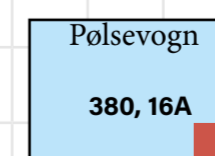

OBS. Der tages forbehold for eventuelle ændringer