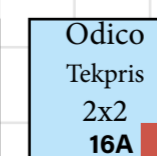

OBS. Der tages forbehold for eventuelle ændringer