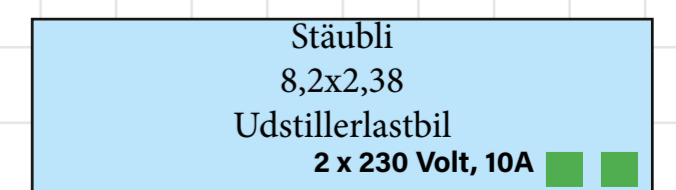

OBS. Der tages forbehold for eventuelle ændringer